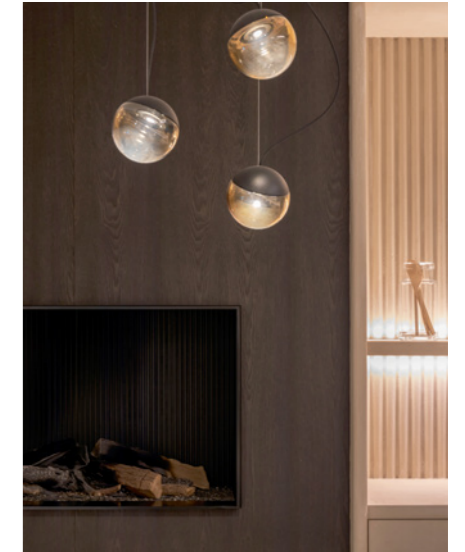

Získejte informace o aktuálních trendech navrhování podlah:
parador.de/en/inspiration/trends