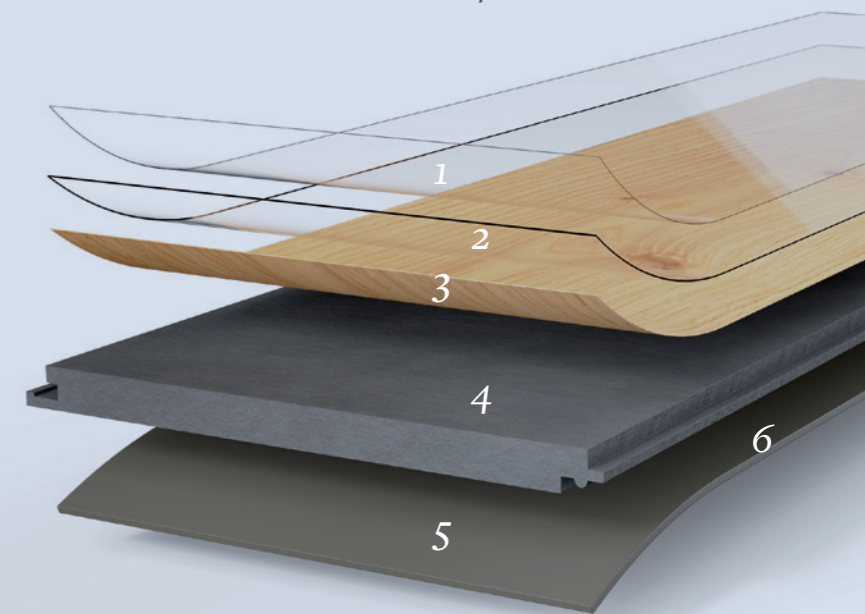

Všeuměl pro každý

prostor. U nosného materiálu SPC (= Solid Polymer Core) jsou minimální nejen dilatační změny způsobené vzdušnou vlhkostí, ale i změny způsobené teplotou. Dokonalého vzhledu lze dosáhnout jednoduchou pokládkou. parador.de/en/your-floor/product-knowledge

1. 1 UV vrstva
2. 2 Vinylová nášlapná vrstva
3. 3 Vinylová dekorační vrstva
4. 4 Nosná vrstva SPC
5. 5 Akustická spodní vrstva
6. 6 Systém Comfort-Click