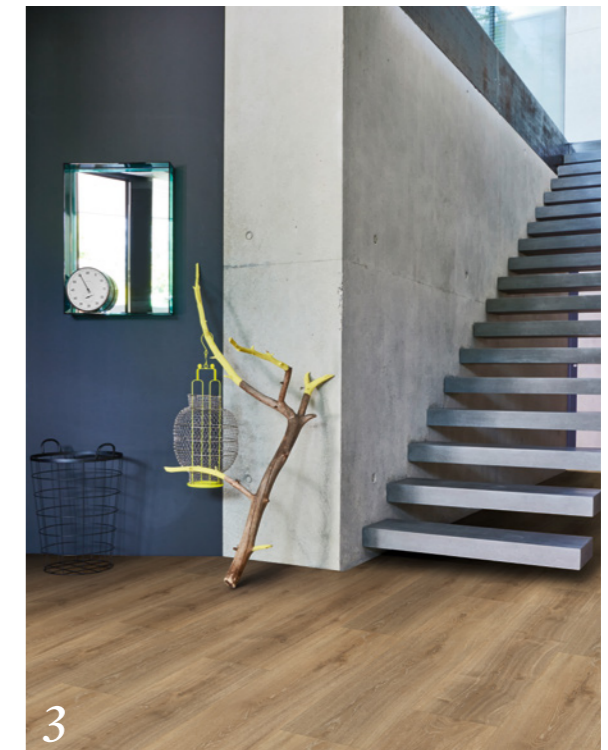

3

Basic
Dub Royal bělený
Kartáčovaná struktura
Struktura dřeva (HDF)

1604831 HDF
1743006 SPC
1730780 k lepení

Parador Vinyl je více než podlaha: estetický koncept pro jakoukoli oblast použití. Díky rovnoměrnosti dekorů u různých provedení vinylu je možné navrhovat různé dispozice prostoru v identickém vzhledu. Protože v závislosti na požadavcích nabízíme našim dodavatelům až tři varianty: Vinylové podlahy s nosnými deskami HDF jsou dokonalým řešením pro návrh obytných prostorů, kde je nutné vyrovnat mírné nerovnosti. Vinyl s nosnou deskou SPC je jako podlaha pro univerzální použití velmi rozměrově stabilní a voděodolný; je velmi vhodný pro velké a vlhké prostory.

A nakonec vinyl k lepení, který je díky silnému spojení s podlahou vhodný obzvláště pro náročné dispozice prostoru. Různá provedení lze spolu skvěle kombinovat – za účelem dosažení konzistentního stylového vzhledu. Nabízejí optimální řešení pro libovolnou oblast použití. Ať už v obytných pokojích, kuchyni nebo koupelně, všude lze použít stejný dekor.
Další informace najdete na straně 50.

- **1 Vinyl s nosnou deskou HDF**
  Podlaha pro vysoký komfort bydlení
- **2 Vinyl s nosnou deskou SPC**
  Všeuměl pro každý prostor
- **3 Vinyl k lepení**
  Podlaha pro náročné projekty