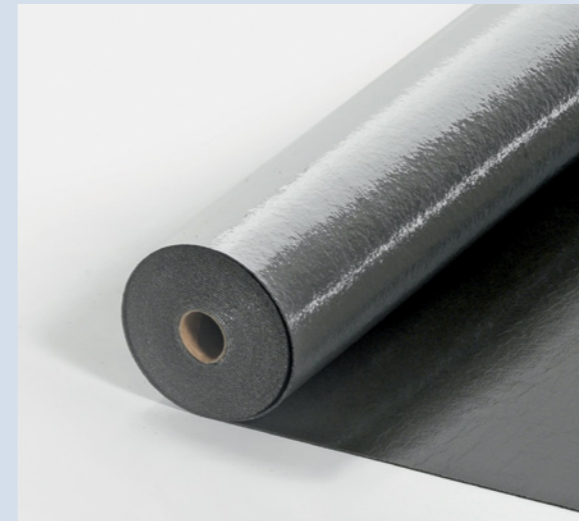

Podložky

Podlahy Parador lze optimálně položit při jakémkoli použití: Naše podložky vyrovnávají malé nerovnosti podlahy a zároveň nabízejí vysokou pevnost v tlaku. Díky integrované parozábraně zajišťuje správný produkt potřebnou ochranu proti vlhkosti u minerálních podkladů.

parador.de/en/services/faq/underlays

Servis se systémem: O dokonalém celkovém dojmu rozhodují detaily. Proto má společnost Parador připraveno přesně sladěné příslušenství pro pokládku a péči – pro radost z podlahy. Od začátku.

Cenné informace o příslušenství najdete na parador.de/en/your-floor/how-to