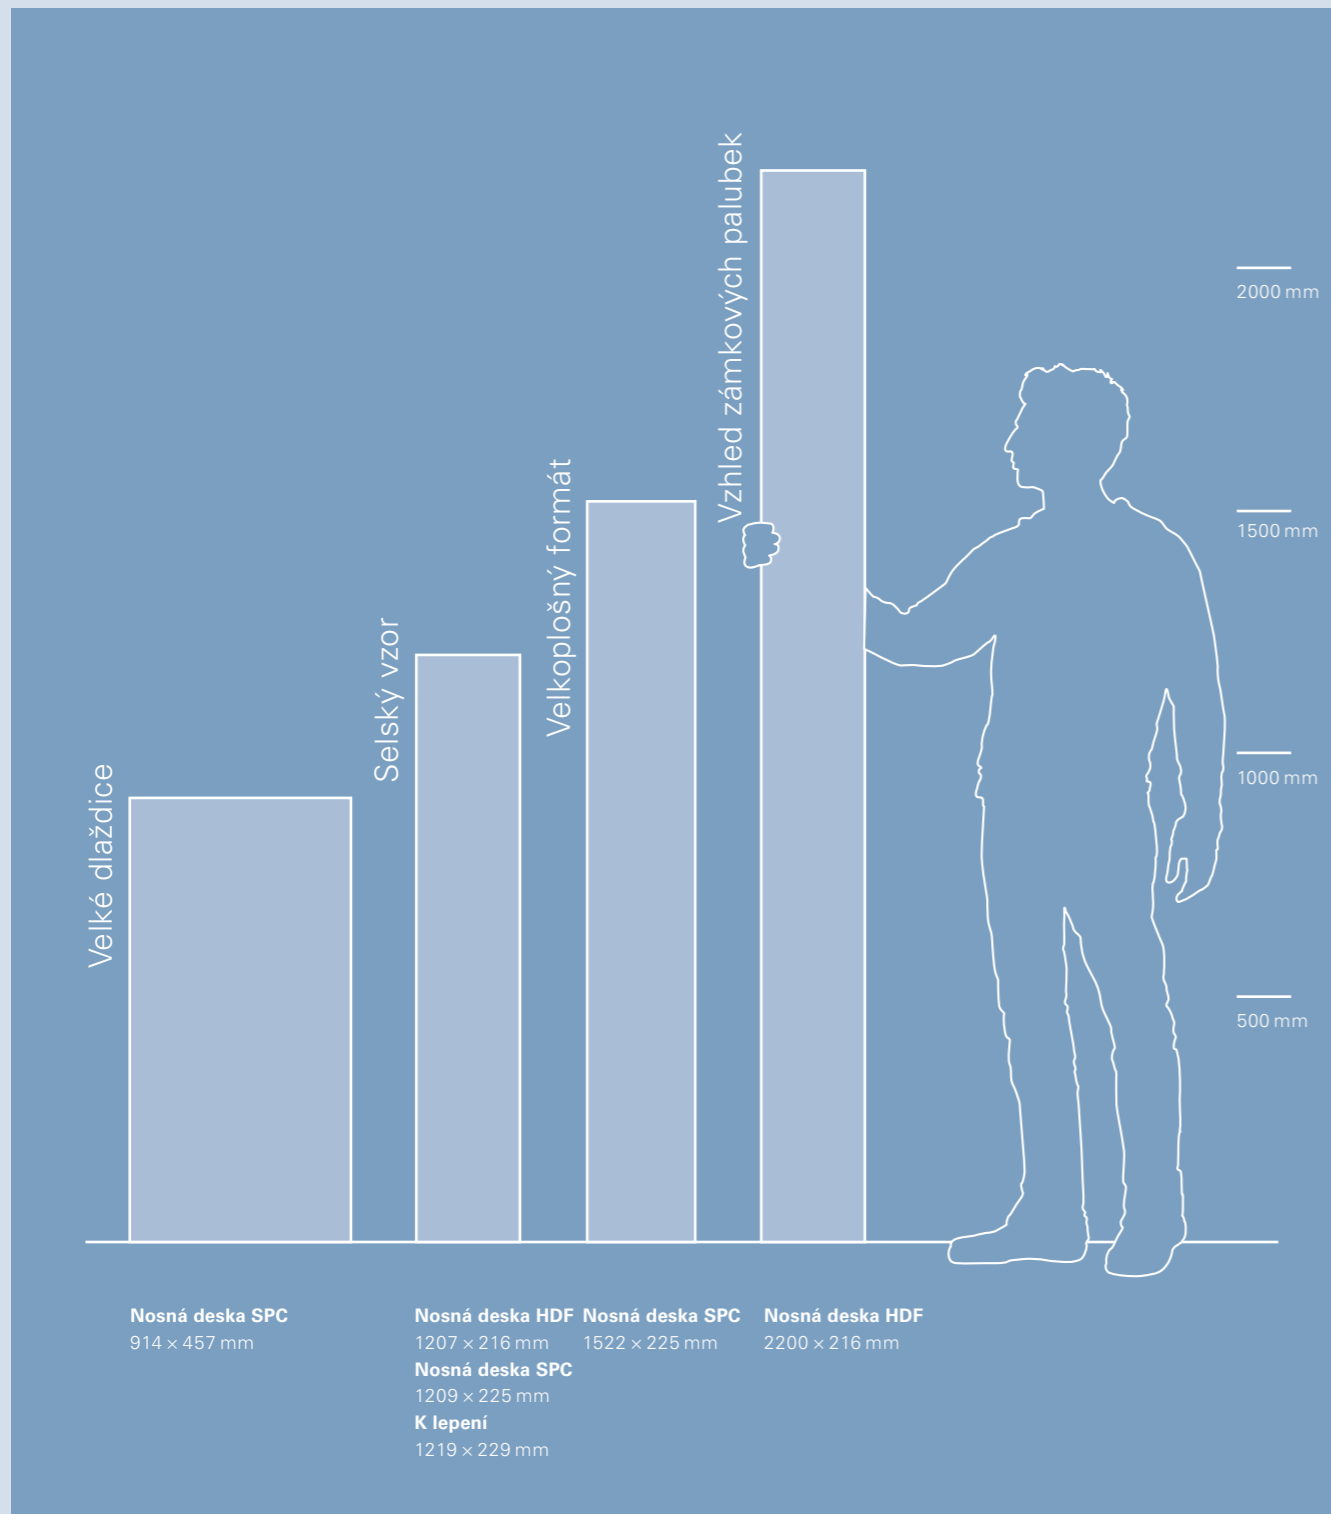

Zažijte opravdovou krásu všemi smysly: Objevte souhru formátů, povrchů a struktur.