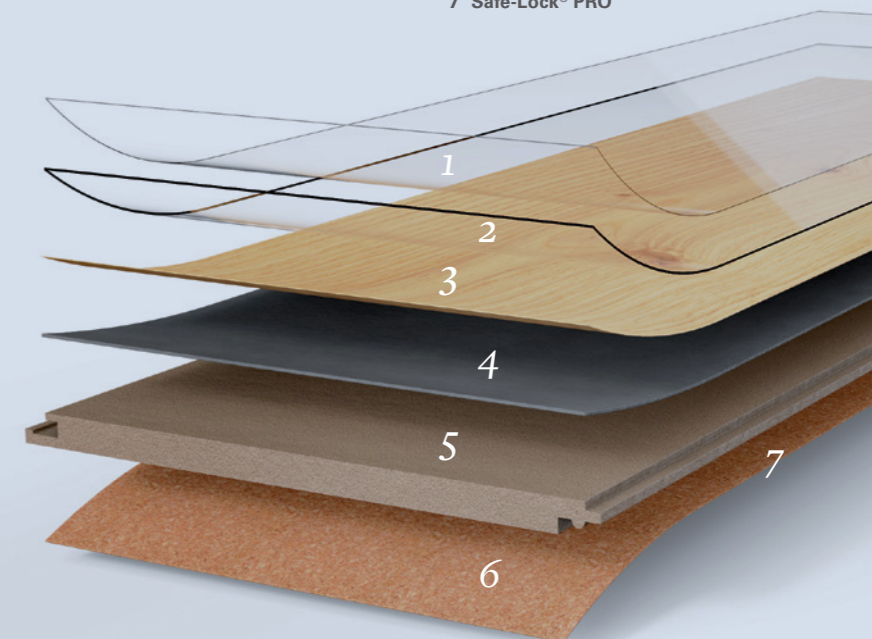

Testovaný a zdravotně nezávadný

Vhodný pro lehce nerovné podklady

Safe-Lock® PRO

Antibakteriální a hygienický

Velmi rozměrově stabilní

Podlaha pro vysoký komfort bydlení.

Vinyl s nosnou deskou HDF je jako moderní a inovativní materiál díky inteligentní konstrukci první volbou pro esteticky a funkčně vysoce kvalitní koncepcí prostorů. parador.de/en/your-floor/product-knowledge

- 1 UV vrstva
- 2 Vinylová nášlapná vrstva
- 3 Vinylová dekorační vrstva
- 4 Vinylová nosná vrstva
- 5 Nosná deska HDF
- 6 Korková vrstva
- 7 Safe-Lock® PRO

Vinyl s nosnou deskou SPC je jako podlaha pro univerzální použití velmi rozměrově stabilní. Jeho nosná deska dokonale vyrovná nerovnosti.